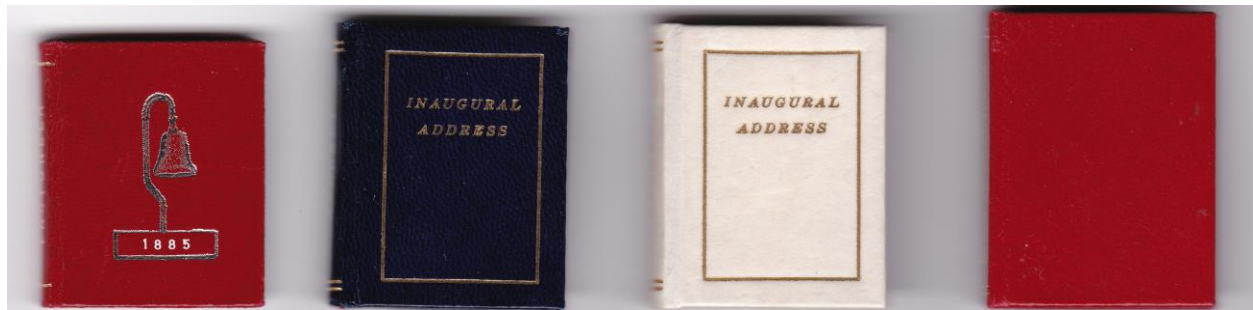

Karen Nyman Miniature Books

7835 Rush Rose Drive
Carlsbad CA 92009-6828

www.KarenNymanMiniatureBooks.com

760-944-3019

karennyman2@gmail.com

Bela Blau / Mariana Blau

Los Angeles CA

#1